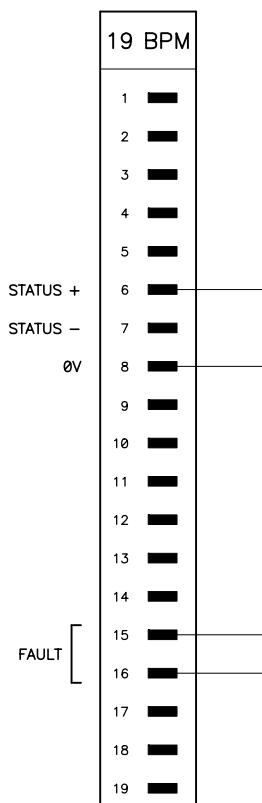

SKPOL

Projet/ Project: CONVERTISSEURS A THYRISTORS DU LHC		Resp.: THIESEN . H		
Ensemble/ Set: ELECTRONIQUE DE COMMANDE		Designer: DUBOIS . B	162976	
Sous-ensemble/ Underset:		Echelle/scale 1 / 1		
Document: BOUCHON SKPOL		Drawn:		
		MODA:		
LABORATOIRE EUROPEEN POUR LA PHYSIQUE DES PARTICULES EUROPEAN LABORATORY FOR PARTICLE PHYSICS GENEVE / GENEVA		MODB:		
Ref: nb		File:		INDICE